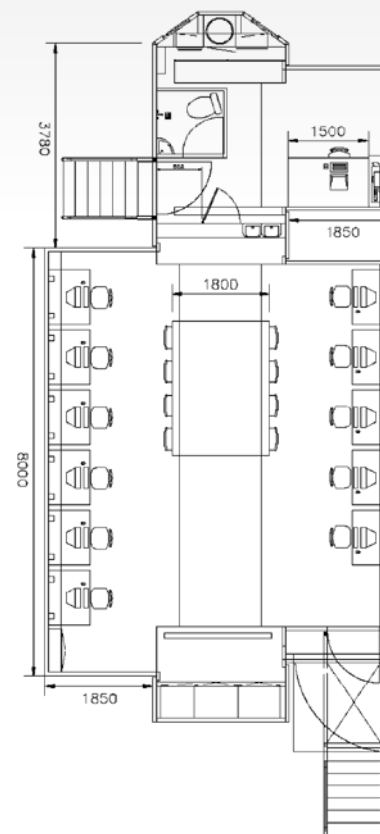

Lyse og indbydende faciliteter

Når traileren er stillet op, får I et stort lyst lokale med et samlet gulvareal på 69 m². Traileren kan indrettes med de samme faciliteter, som er tilgængelige i et helt almindeligt undervisningslokale som f.eks. borde, stole, projektorer, interaktive whiteboards, internetforbindelse osv. Det planlægger vi efter jeres ønsker og behov. I traileren er der som standard air-condition og gulvvarme, og der kan også etableres køkken og toiletfaciliteter.

Mobilt kursus- og træningslokale

Dimensioner

	Indvendig	Udvendig
Længde	13,45 m	13,60 m
Bredde, transport		2,55 m
Bredde, opstillet	Op til 6,12 m	Op til 6,25 m
Samlet højde, transport		4,00 m
Indvendig højde	2,60 m	
Indgangshøjde over jorden	1,10 m	
Indvendig højde udskud	H: 2,25m/ V: 2,04 m	
Udskudsmimensioner		8 m x 1,85 m
Udskudsdimensioner lille modul		2,67 m x 1,85 m
Total gulvareal	Op til 69m ²	
Nettovægt (afhængig af udstyr)		Fra 20.000 kg