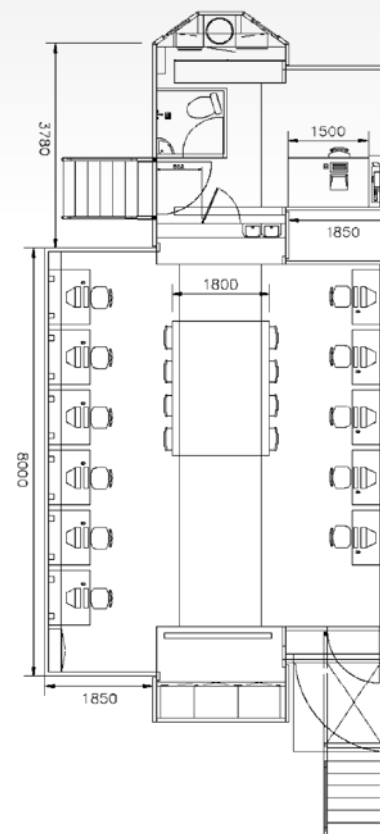

Expandable M - 3 moduler

Mobilt kurs- og treningsrom

Med HMK Bilcons **Expandable M tre moduler** får du en stor, romslig trailer som er ideell som kurs- og treningsrom. Det kan brukes som et transportabelt rom som kan kjøres ut til elevene, i stedet for at de må bruke tid på transport til en skole. Traileren kan settes opp hvor som helst du kan parkere en lastebil, noe som gir stor fleksibilitet med tanke på bruk. Det er tre utvidbare moduler på traileren med en stor modul på hver side og en mindre på høyre side. Den er konstruert med 63 mm glassfiberforsterkede polyesterpaneler, som utgjør både ytre og indre kledning produsert etter "sandwich"-prinsippet for å sikre stor styrke og god isolasjon.

Lyse og innbydende fasiliteter

Når traileren er satt opp får du et stort lyst rom med en total gulvflate på 69 m². Den kan innredes med de samme fasilitetene som finnes i et helt ordinært klasserom, som f.eks bord, stoler, projektorer, interaktive tavler, internettforbindelse osv. Vi planlegger dette etter dine ønsker og behov og traileren har klimaanlegg og gulvvarme som standard, og kjøkken- og toalettfasiliteter kan også settes opp.

Mobilt kurs- og treningsrom

Dimensjoner

	Innvendig	Utvendig
Lengde	13.45 m	13,6 m
Bredde, transport		2,55 m
Bredde, oppsatt	Opptil 6,12 m	Opptil 6,25 m
Samlet høyde, transport		4,00 m
Innvendig høyde	2,60 m	
Inngangshøyde over bakken	1,10 m	
Innvendig høyde moduler	H:2,25 /V: 2,04 m	
Moduldimensjoner		8 m x 1,85 m
Moduldimensjon liten		2,67 m x 1,85 m
Totalt gulvareal	Opptil 69 m ²	
Nettovekt (avhengig av utstyr)		Fra 20.000 kg