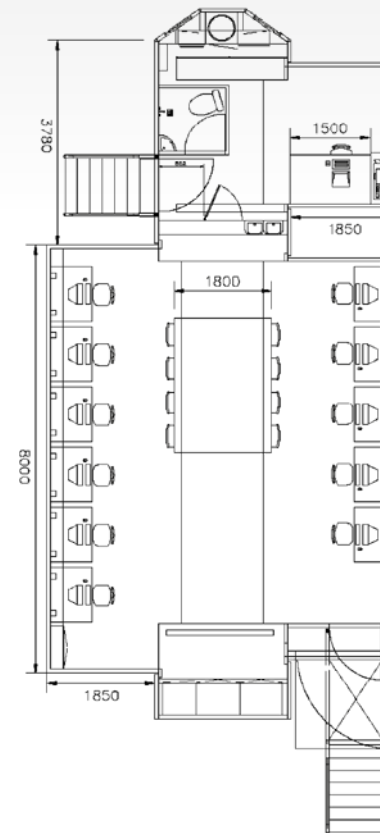

### Ljusa och inbjudande lokaler

När trailern är uppställd får du ett stort ljust rum med en total golvyta på 69 m<sup>2</sup>. Trailern kan möbleras med samma faciliteter som finns i ett vanligt klassrum som t.ex bord, stolar, projektorer, interaktiva whiteboards, internetuppkoppling etc. Vi planerar detta efter dina önskemål och behov och trailern har luftkonditionering och golvvärme som standard och även kök och toalett kan ställas in.

# Expandable M - 3 moduler

### Dimensioner

	Invändig	Utvändig
Längd	13,45 m	13,60 m
Bredd, transport		2,55 m
Bredd, uppställt	Upp till 6,12 m	Upp till 6,25 m
Samlat höjd, transport		4,00 m
Höjd invändig	2,60 m	
Ingångshöjd över mark	1,10 m	
Höjd invändig moduler	H: 2,25 m/V: 2,04 m	
Modulmått		8 m x 1,85 m
Modulmått liten		2,67 m x 1,85 m
Total golvyta	Upp till 69 m <sup>2</sup>	
Nettovikt (beroende på utrustning)		Från 20.000 kg