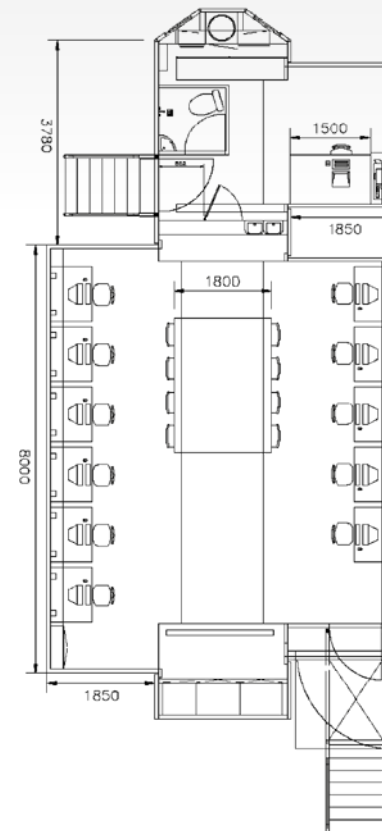

Expandable M - 3 moduler

Mobilt kurs- och träningsrum

Med HMK Bilcons **Expandable M - 3 moduler** får du en stor, rymlig trailer som är idealisk som kurs- och träningslokal. Den kan användas som ett transportabelt rum som kan köras ut till eleverna, istället för att de ska lägga tid på transport till en skola. Trailern kan ställas upp var som helst där du kan parkera en lastbil, vilket ger stor flexibilitet vad gäller användning. Det finns tre utbyggbara moduler på trailern med en stor modul på varje sida och en mindre på höger sida. Den är konstruerad med 63 mm glasfiberförstärkta polyesterpaneler, som utgör både den yttre och inre beklädnaden producerad enligt "sandwich"-principen för att säkerställa stor styrka och god isolering.

Ljusa och inbjudande lokaler

När trailern är uppställd får du ett stort ljust rum med en total golvyta på 69 m². Trailern kan möbleras med samma faciliteter som finns i ett vanligt klassrum som t.ex bord, stolar, projektorer, interaktiva whiteboards, internetuppkoppling etc. Vi planerar detta efter dina önskemål och behov och trailern har luftkonditionering och golvvärme som standard och även kök och toalett kan ställas in.

Mobilt kurs- och träningsrum

Dimensioner

	Invändig	Utvändig
Längd	13,45 m	13,60 m
Bredd, transport		2,55 m
Bredd, uppställt	Upp till 6,12 m	Upp till 6,25 m
Samlat höjd, transport		4,00 m
Höjd invändig	2,60 m	
Ingångshöjd över mark	1,10 m	
Höjd invändig moduler	H: 2,25 m/V: 2,04 m	
Modulmått		8 m x 1,85 m
Modulmått liten		2,67 m x 1,85 m
Total golvyta	Upp till 69 m ²	
Nettovikt (beroende på utrustning)		Från 20.000 kg