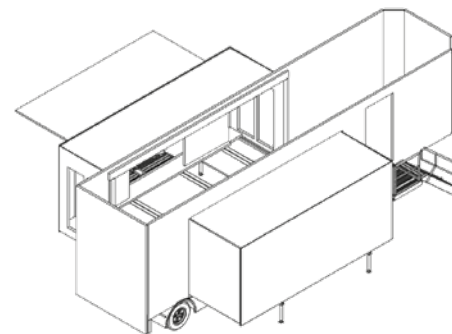

Expandable M balkong

Kvalitetstrailer for roadshows

Med HMK Bilcons **Expandable M balkong** får du en stor, romslig trailer som kan tas med og settes opp hvor som helst du kan parkere en lastebil. Den har to utvidbare moduler - en på hver side - samt en balkong på taket. Den er konstruert med 63 mm glassfiberforsterkede polyesterpaneler, som utgjør både ytre og indre kledning produsert etter "sandwich"-prinsippet for å sikre stor styrke og god isolasjon.

Fleksible veggssystemer

Veggene i traileren er fleksible og kan justeres etter behov. Sidene på traileren forlenges enkelt med fjernkontroll, og når traileren settes opp får du et stort, lyst rom, som gir en total gulvflate på 97 m². Dette gjør traileren ideell for arrangementer, merkeva-rebygging, salgsfremmende tiltak, produktlanseringer og messeaktiviteter. Interiøret i traileren kan tilpasses etter dine ønsker og kan inneholde klimaanlegg, gulvvarme, toalettfasiliteter, nettverk, AV-anlegg og mye mer.

Kvalitetstrailer for roadshows

Dimensjoner

| | Innvendig | Utvendig |
|--------------------------------|--------------------------|---------------|
| Lengde | 13,45 m | 13,6 m |
| Bredde, transport | 2,41 m | 2,55 m |
| Bredde, oppsatt | Opptil 6,12 m | Opptil 6,25 m |
| Samlet høyde, transport | | 4,00 m |
| Innvendig høyde foran | 2,40 m | |
| Innvendig høyde bak | 2,76 m | |
| Inngangshøyde over bakken | 1,10 m | |
| Innvendig høyde seksjon | Opptil 2,40 m | |
| Seksjonsdimensjoner | | 8 m x 1,85 m |
| Totalt gulvareal | Opptil 97 m ² | |
| Nettovekt (avhengig av utstyr) | | Fra 15.000 kg |