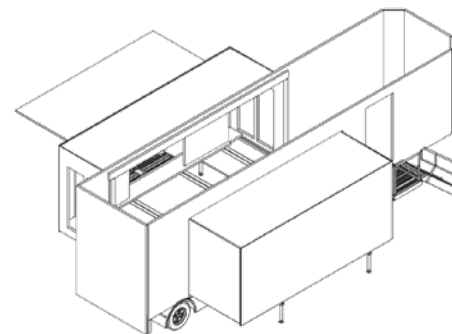

Expandable M balkong

Kvalitetstrailer till roadshows

Med HMK Bilcons **Expandable M balkong** får du en stor rymlig trailer, som kan tas med och ställas upp var som helst, där du kan parkera en lastbil. Den har två utbyggbara moduler - en på varje sida - samt en balkong på taket. Den är konstruerad med 63 mm glasfiberförstärkta polyesterpaneler, som utgör både den yttre och inre beklädnaden tillverkad enligt "sandwich"-principen för att säkerställa stor styrka och god isolering

Flexibla väggsystem

Väggarna i trailern är flexibla och kan justeras efter behov. Trailerns sidor förlängs enkelt med fjärrkontroll och när trailern sätts upp får du ett stort ljust rum med en total golvyta på 97 m². Detta gör trailern idealisk för evenemang, varumärkesbyggande, säljfrämjande åtgärder, produktlanseringar och mässaktiviteter. Trailerns inredning kan anpassas efter dina önskemål och kan innehålla luftkonditionering, golvvärme, toaletter, nätverk, AV-system och mycket mer.

Kvalitetstrailer för roadshows

Dimensioner

| | Invändig | Utvändig |
|---------------------------------------|----------------------------|-----------------|
| Längd | 12,45 m | 13,6 m |
| Bredd, transport | 2,41 m | 2,55 m |
| Bredd, uppställt | Upp till 6,12 m | Upp till 6,25 m |
| Samlat höjd, transport | | 4,00 m |
| Höjd invändig fram | 2,40 m | |
| Höjd invändig bak | 2,76 m | |
| Ingångshöjd över mark | 1,10 m | |
| Höjd invändig sektioner | Upp till 2,40 m | |
| Sektionsdimensioner | | 8 m x 1,85 m |
| Total golvyta | Upp till 97 m ² | |
| Nettovikt (beroende på utrustning) | | Från 15.000 kg |