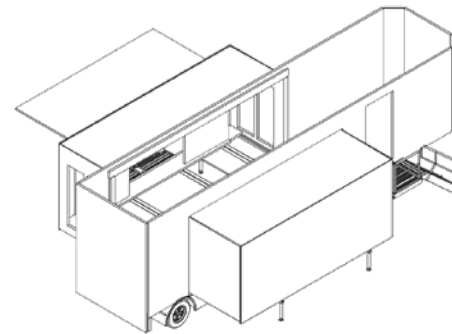

### Flexibla väggssystem

Väggarna i trailern är flexibla och kan justeras efter behov. Trailerns sidor förlängs enkelt med fjärrkontroll och när trailern sätts upp får du ett stort ljusst rum med en total golvyta på 97 m<sup>2</sup>. Detta gör trailern idealisk för evenemang, varumärkesbyggande, säljfrämjande åtgärder, produktlanseringar och mässaaktiviteter. Trailerns inredning kan anpassas efter dina önskemål och kan innehålla luftkonditionering, golvvärme, toaletter, nätverk, AV-system och mycket mer.

### Dimensioner

	Invändig	Utvändig
Längd	12,45 m	13,6 m
Bredd, transport	2,41 m	2,55 m
Bredd, uppställt	Upp till 6,12 m	Upp till 6,25 m
Samlat höjd, transport		4,00 m
Höjd invändig fram	2,40 m	
Höjd invändig bak	2,76 m	
Ingångshöjd över mark	1,10 m	
Höjd invändig sektioner	Upp till 2,40 m	
Sektionsdimensioner		8 m x 1,85 m
Total golvyta	Upp till 97 m <sup>2</sup>	
Nettovikt (beroende på utrustning)		Från 15.000 kg