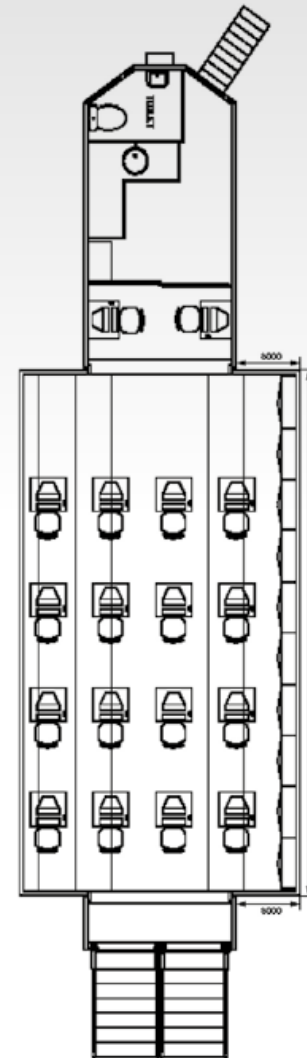

Rummelighed og fleksibilitet

Traileren kan nemt transporteres og opsættes overalt. Ved opsætning udskydes siderne nemt med fjernbetjening, så der i alt opnås et 52 m² stort rum særdeles velegnet til undervisning, seminarer, præsentationer og kurser. Indretningen af traileren laves efter dit ønske og kan bl.a. indeholde air-condition, gulvvarme, toiletfaciliteter, netværk, AV-systemer og meget andet. Vi tilbyder også montage af solcellepaneler på traileren, så strømforbruget minimeres og traileren forsynes med strøm under parkering.

Transportabel trailerløsning

Dimensioner

| | Indvendig | Udvendig |
|--------------------------------|--------------------------|------------------|
| Længde | | 13,6 m |
| Bredde, transport | | 2,55 m |
| Bredde, opstillet | Op til 4,42 m | Op til 4,55 m |
| Samlet højde, transport | | 4,00 m |
| Indvendig højde | 2,60 m | |
| Indgangshøjde over jorden | 1,10 m | |
| Indvendig højde udskud | Op til 2,25 m | |
| Udskudsdimensioner | | 8m x 1 m |
| Total gulvareal | Op til 52 m ² | |
| Nettovægt (afhængig af udstyr) | | 12.000-22.000 kg |