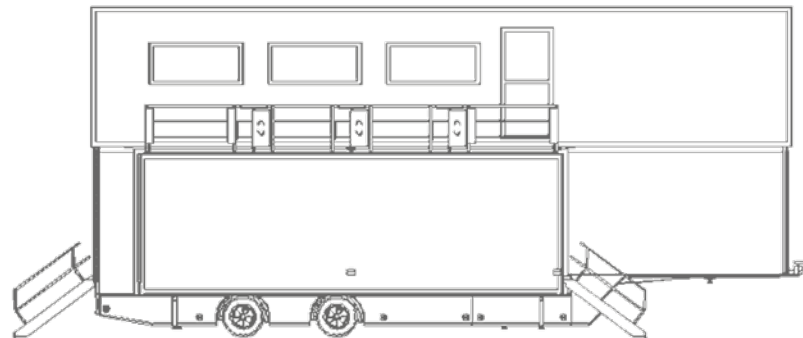

Udstillingstrailer med blikfang

Dimensioner

	Indvendig	Udvendig
Længde		13,6 m
Bredde, transport		2,55 m
Bredde, opstillet	Op til 6,12 m	Op til 6,25 m
Samlet højde, transport		4,00 m
Indv. højde forrest/nederst	2,18/2,60 m	
Indgangshøjde over jorden	1,10 m	
Indvendig højde udskud	Op til 2,25 m	
Udskudsdimensioner		8 m x 1,85 m
Total gulvareal	Op til 97 m ²	
Nettovægt (afhængig af udstyr)		12.000-22.000 kg