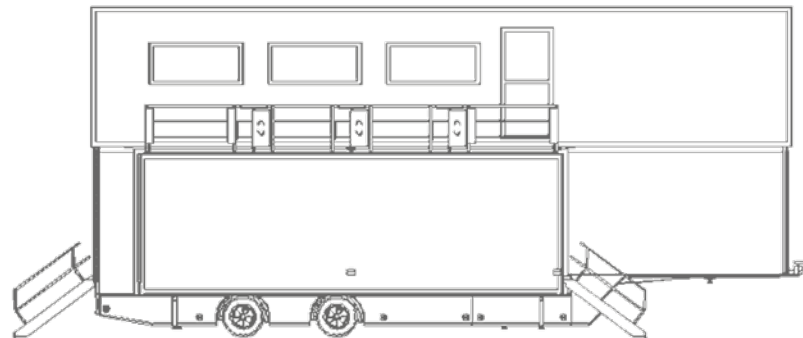

2 etasjer med terrasse

Traileren har en utvidbar seksjon på høyre side samt på toppen, hvor det kan etableres inngang fra innsiden av tilhengeren eller utsiden, avhengig av behov. Det er mulig å lage terrasse på taket av den utvidbare seksjon på høyre side samt på taket av seksjonen på toppen av tilhengeren. Når side og topp forlenges oppnås opptil 97 m² som kan innredes med loungemøbler, reoler, kjøkkenfasiliteter, matheis og mye mer.

løynefallende utstillingstrailer

Dimensjoner

	Innvendig	Utvendig
Lengde		13,6 m
Bredde, transport		2,55 m
Bredde, oppsatt	Opptil 6,12 m	Opptil 6,25 m
Samlet høyde, transport		4,00 m
Indre høyde front/bak	2,18/2,60 m	
Inngangshøyde over bakken	1,10 m	
Indre høyde høyre overheng	Opptil 2,25 m	
Dimesjoner overheng		8 m x 1,85 m
Totalt gulvareal	Opptil 97 m ²	
Nettovekt (avhengig av utstyr)		12.000-22.000 kg