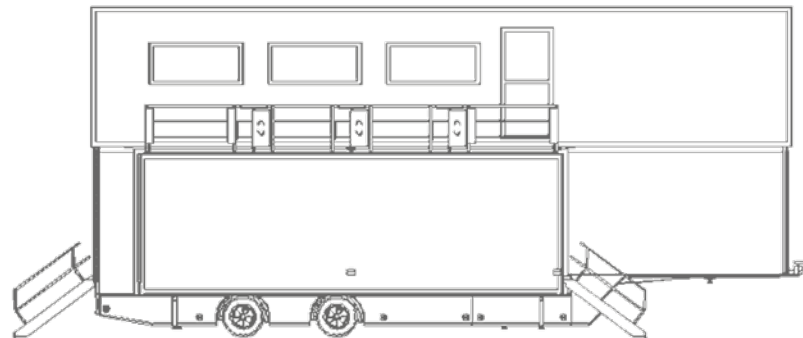

lögonfallande utställningstrailer

Dimensioner

	Invändig	Utvändig
Längd		13,6 m
Bredd, transport		2,55 m
Bredd, uppställt	Upp till 6,12 m	Upp till 6,25 m
Samlat höjd, transport		4,00 m
Innerhöjd, fram och botten	2,18/2,60 m	
Ingångshöjd över mark	1,10 m	
Höjd inuti expanderande del	Upp till 2,25 m	
Dimensioner expanderande del		8 m x 1,85 m
Total golvyta	Upp till 97 m ²	
Nettovikt (beroende på utrustning)		12.000-22.000 kg